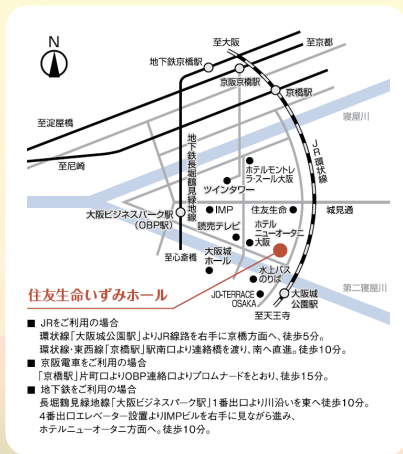

3/27 木

18:30開演(18:00開場)

住友生命いずみホール

〒540-0001 大阪市中央区城見1丁目4-70
住友生命OBPプラザビル
TEL:06-6944-2828

【入場料金(税込み)】

1階席 3,500円 2階席 2,000円

※全席指定。 ※未就学児のご入場はご遠慮ください。
※事前にチケットが完売の場合は、当日券の販売はございません。
※出演者は事前予告なく変更となる場合があります。